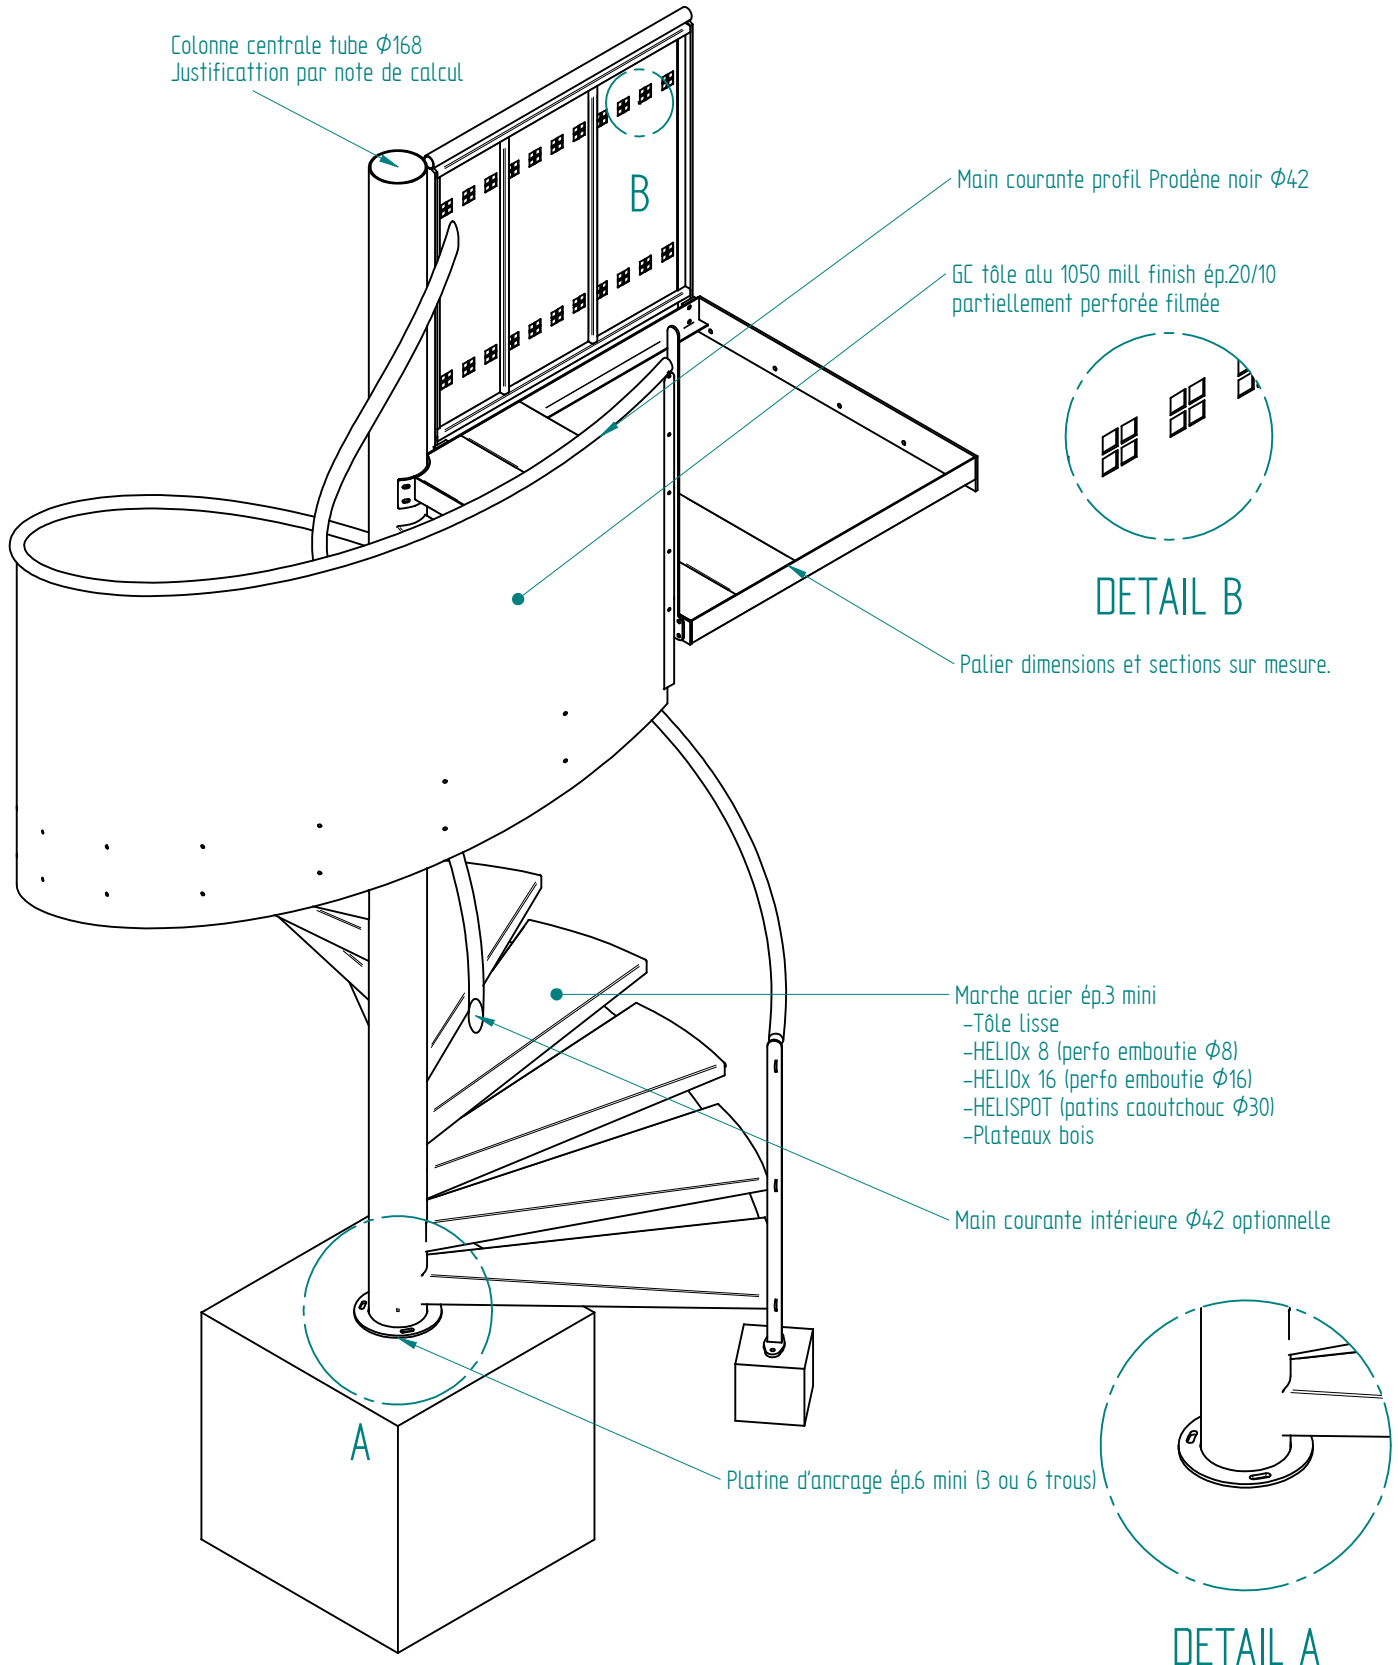

Fiche technique Modèle TOTEMALU

L'HELICOIDAL Route de Trets ZA Les Sauvaires 13590 Meyreuil

Tél : 04 42 59 07 25 ; Fax : 04 42 59 07 99

Mel : contact@lhelicoidal.com